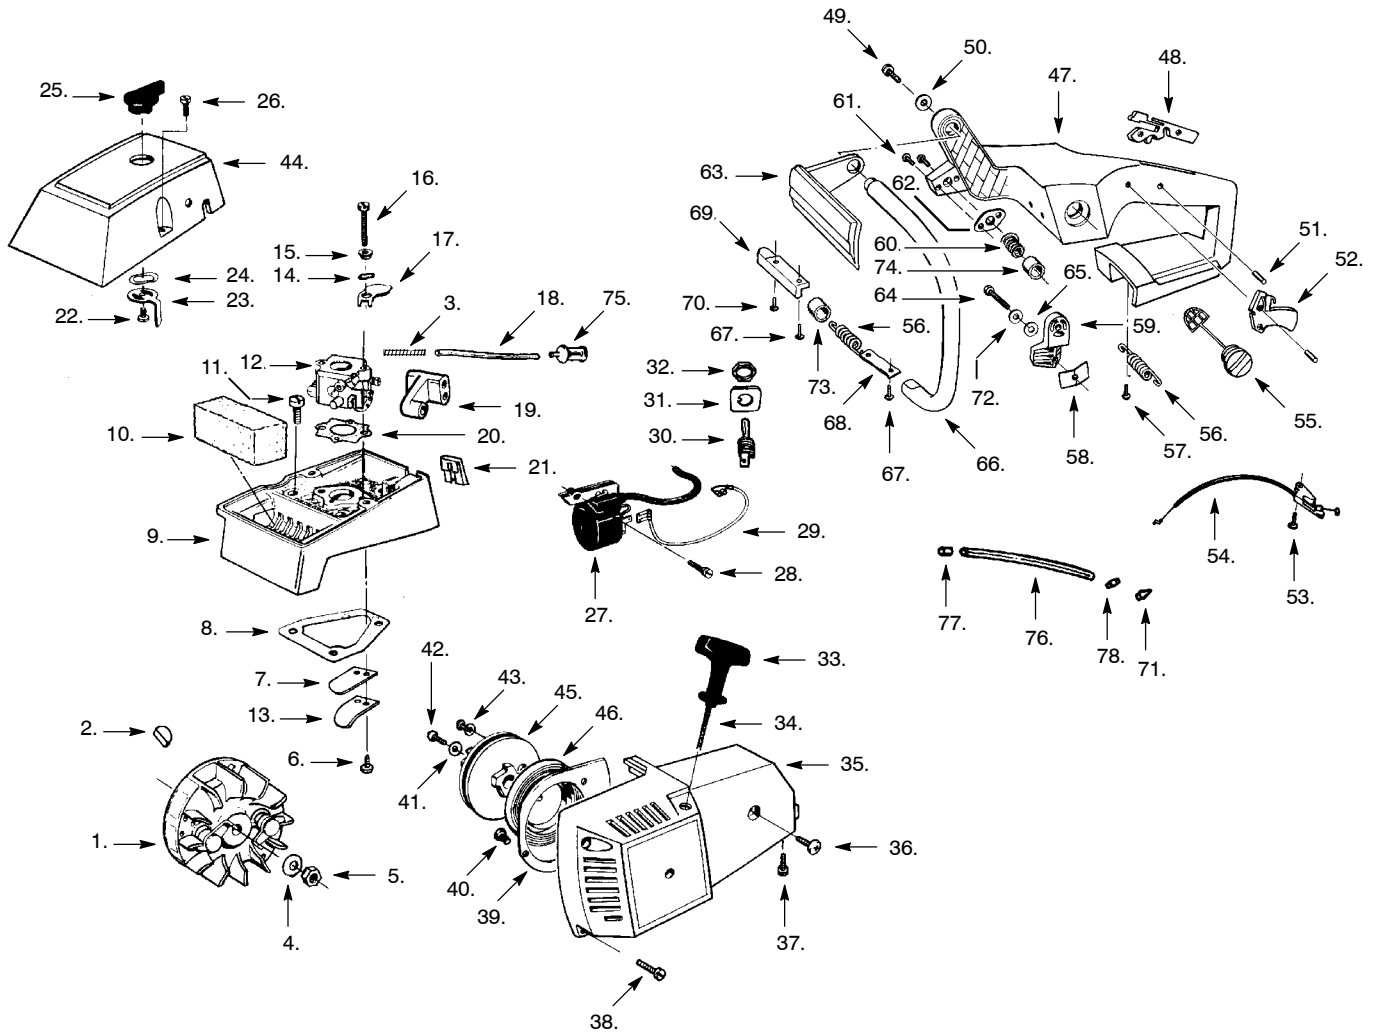

PARTS LIST NO. 530-068803		POULAN PRO® PARTS LIST	MODEL(s) 236
DATE 11/15/94	REPLACES 530-068803-1/15/93		PAGE NO. 2
Note: Illustration may differ from actual model due to design changes			

Ref.	Part No.	Description	Ref.	Part No.	Description	Ref.	Part No.	Description
1. ✓	530-047198	Flywheel Ass'y. (Incl. 8)	27.	530-069403	Ignition Module	53.	530-016016	Screw
2.	530-015126	Flywheel Key	28.	530-015816	Screw	54.	530-036966	Throttle Cable Assy
3.	530-037264	Spring	29.	530-037014	Wire Harness	55.	530-036965	Fuel Cap Assy.
4.	530-015127	Washer	30.	530-026766	Toggle Switch	56.	530-036954	Rear Mount Spring
5.	530-626605	Nut	31.	530-012311	Indicating Plate	57.	530-015906	Screw
6. ✓	530-016064	Screw	32.	530-023575	Nut	58.	530-024317	Isolator Pad
7.	530-036331	Reed Valve	33. ✓	530-037485	Starter Handle	59.	530-036929	Upper Bracket
8.	530-019118	Gasket	34.	530-069232	Rope Kit	60.	530-036955	Spring
9.	530-037154	Carburetor Hsg.	35.	530-037158	Fan Hsg.	61.	530-016022	Screw
10.	530-023791	Air Filter	36.	530-015771	Screw	62.	530-036946	Isolator Plate
11.	530-015242	Screw	37.	530-016018	Screw	63.	530-025451	Handguard
12.	530-035311	Carburetor	38.	530-015812	Screw	64.	530-015505	Screw
13.	530-036332	Reed Stop	39.	530-037013	Fan Hsg. Baffle	65.	530-015209	Washer
14.	530-015254	Wave Washer	40.	530-015777	Screw	66.	530-036939	Front Handle
15.	530-023865	Spacer	41.	530-015123	Washer	67.	530-016018	Screw
16.	530-015245	Screw	42.	530-015036	Screw	68.	530-036113	AV Strap
17.	530-023805	Choke Shutter	43. ✓	530-016080	Screw	69.	530-036943	Isolator Bracket
18.	530-069247	Line Kit (Bulk#8133)	44.	530-037155	Carb. Cover	70.	530-016019	Screw
19.	530-036973	Carb. Adj. Grommet	45.	530-069288	Starter Pulley	71.	530-026119	Check Valve
20.	530-019045	Carb. Gasket	46.	530-042023	Recoil Spring	72.	530-001642	Lockwasher
21.	530-036972	Grommet - Throttle Cable	47.	530-014760	Tank & Handle Assy	73.	530-036953	Isolator Sleeve
22.	530-015407	Screw	48.	530-036967	Throttle Lockout Lever	74.	530-036956	Upper Sleeve
23.	530-037070	Choke Lever	49.	530-016020	Screw	75.	530-037016	Fuel Filter Assy
24.	530-015147	Wave Washer	50.	530-016021	Washer	76.	530-069216	Vent Line Kit
25.	530-037116	Choke Knob	51.	530-015701	Roll Pin	77.	530-027339	Vent Plug
26.	530-015168	Screw	52.	530-036986	Throttle Trigger	78.	530-024475	Vent Fitting