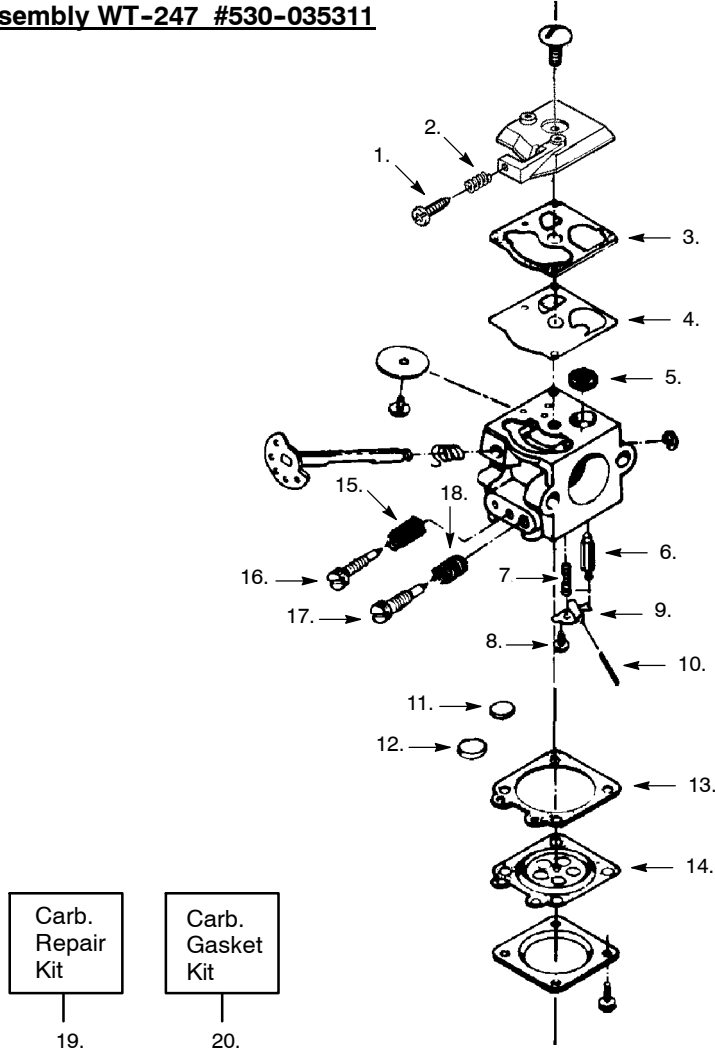

Carburetor Assembly WT-247 #530-035311

Ref.	Part No.	Description
1.	530-035203	Idle Speed Adj. Screw
2.	530-035339	Idle Speed Adj. Spring
3.	530-035164	Fuel Pump Gasket
4.	530-035166	Fuel Pump Diaphragm
5.	530-035172	Fuel Inlet Screen WT-3
	530-035027	Fuel Inlet Screen WT20/247
6.	530-035106	Inlet Needle Valve
7.	530-035188	Metering Lever Spring
8.	530-035016	Metering Lever Pin Screw
9.	530-035031	Metering Lever
10.	530-035028	Metering Lever Pin
11.	530-035162	Welch Plug-5/16 Dia.
12.	530-035163	Welch Plug-1/4 Dia.
13.	530-035165	Metering Diaphragm Gasket
14.	530-035014	Metering Diaphragm
15.	530-035023	Low Speed Mixture Needle Spring
16.	530-035171	Low Speed Mixture Needle
17.	530-035169	High Speed Mixture Needle
18.	530-035167	High Speed Mixture Needle Spring
19.	530-035161	Carb. Repair Kit (Incl. 3-14)
20.	530-035173	Carb. Gasket/Diaphragm (Incl. 3, 4, 13, & 14))