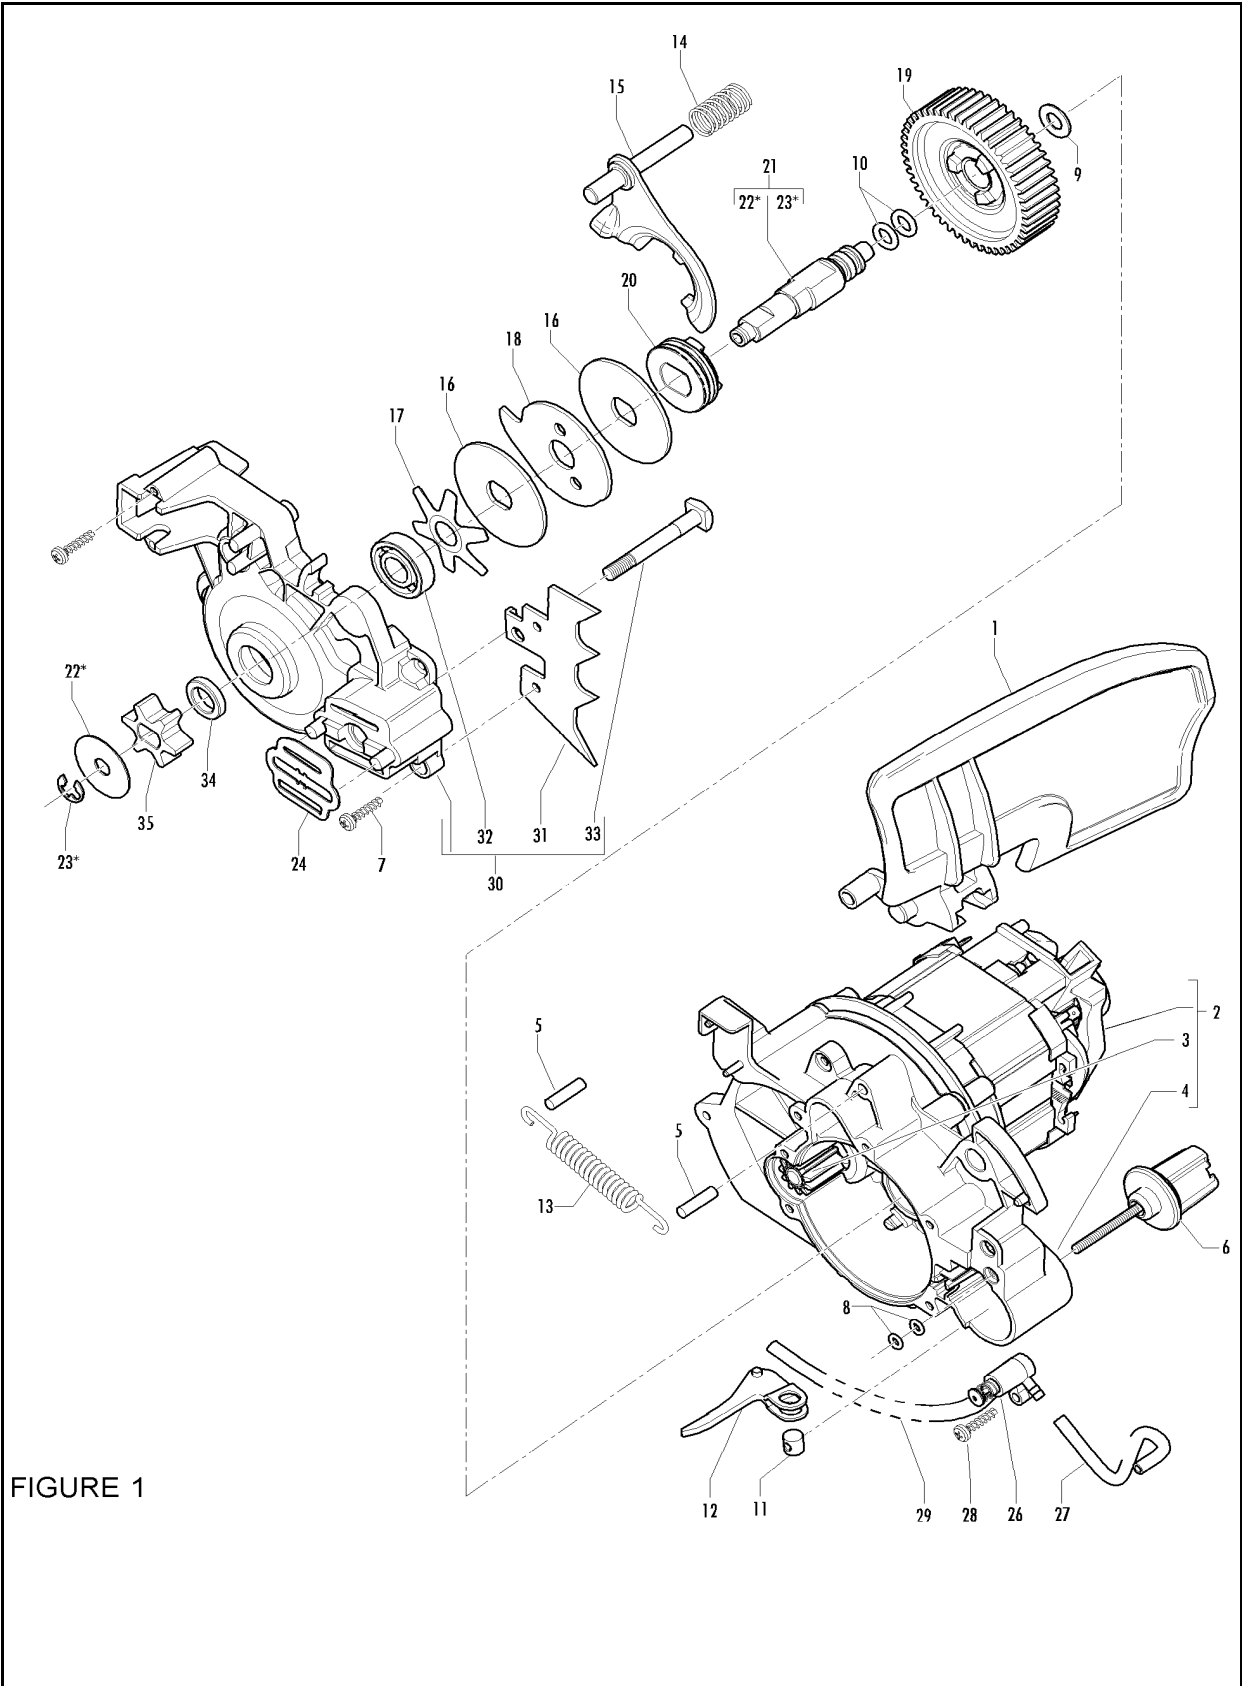

Item	P/N McC	P/N ELX	Qty	DESCRIPTION
<b>FIGURE 1</b>				
1	5339	538005339	1	brake lever
2	243049	538243049	1	motor ass'y
3	• 5307	538005307	1	pinion
4	• 243048	538243048	1	motor mounting
5	5341	538005341	2	pin
C 6	5327	538005327	1	locking nut
7	240862	538240862	1	screw M4x18
B 8	5355	538005355	2	OR 2015
9	5322	538005322	1	washer
10	5381	538005381	2	OR 3030
C 11	5328	538005328	1	chain tensioner nut
C 12	5329	538005329	1	chain tensioner ass'y
13	5340	538005340	1	brake sping
14	5326	538005326	1	spring
15	5323	538005323	1	rocking lever ass'y
16	5314	538005314	2	driven plate
17	5311	538005311	1	belleville washer
18	5313	538005313	1	plate
C 19	5320	538005320	1	gear
C 20	5315	538005315	1	coupling
21	249259	538249259	1	shaft kit
22	• 5319	538005319	1	washer
23	• 240759	538240759	1	benzig
24	5380	538005380	1	plate
A 26	5357	538005357	1	oil pump ass'y
27	5334	538005334	1	hose
28	240862	538240862	1	screw M4x18
29	243046	538243046	1	suction hose
30	5310	538005310	1	chain brake cover ass'y
31	• 5338	538005338	1	spike
B 32	• 5362	538005362	1	bearing 6001 ZZ V2 lds 18
33	• 241035	538241035	1	stud bolt
34	5317	538005317	1	pinion spacer
B 35	5318	538005318	1	pinion