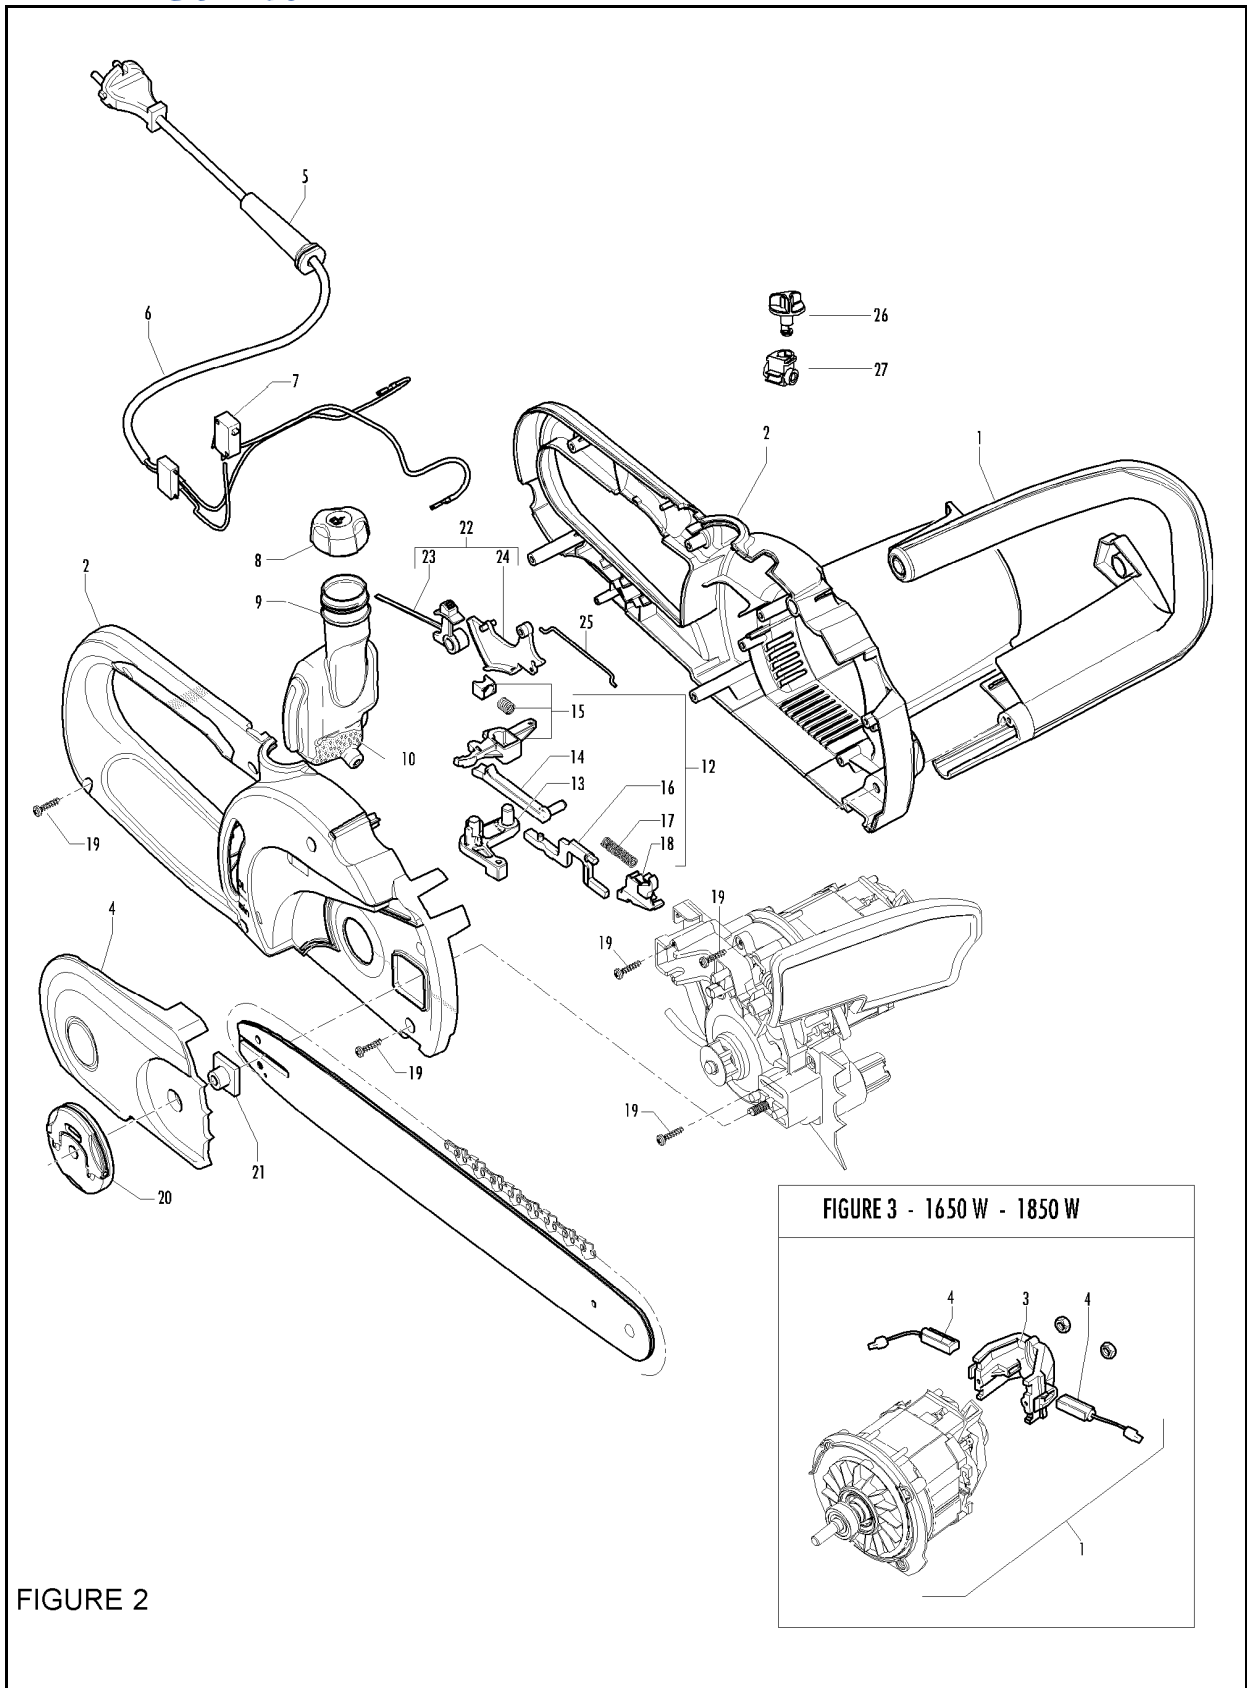

Item	P/N McC	P/N ELX	Qty	DESCRIPTION
FIGURE 1				
1	5339	538005339	1	brake lever
2	243049	538243049	1	motor ass'y
3	• 5307	538005307	1	pinion
4	• 243048	538243048	1	motor mounting
5	5341	538005341	2	pin
C 6	5327	538005327	1	locking nut
7	240862	538240862	1	screw M4x18
B 8	5355	538005355	2	OR 2015
9	5322	538005322	1	washer
10	5381	538005381	2	OR 3030
C 11	5328	538005328	1	chain tensioner nut
C 12	5329	538005329	1	chain tensioner ass'y
13	5340	538005340	1	brake sping
14	5326	538005326	1	spring
15	5323	538005323	1	rocking lever ass'y
16	5314	538005314	2	driven plate
17	5311	538005311	1	belleville washer
18	5313	538005313	1	plate
C 19	5320	538005320	1	gear
C 20	5315	538005315	1	coupling
21	249259	538249259	1	shaft kit
22	• 5319	538005319	1	washer
23	• 240759	538240759	1	benzig
24	5380	538005380	1	plate
A 26	5357	538005357	1	oil pump ass'y
27	5334	538005334	1	hose
28	240862	538240862	1	screw M4x18
29	243046	538243046	1	suction hose
30	5310	538005310	1	chain brake cover ass'y
31	• 5338	538005338	1	spike
B 32	• 5362	538005362	1	bearing 6001 ZZ V2 lds 18
33	• 241035	538241035	1	stud bolt
34	5317	538005317	1	pinion spacer
B 35	5318	538005318	1	pinion

Item	P/N McC	P/N ELX	Qty	DESCRIPTION

A=ALTA ROTAZIONE
B=MEDIA ROTAZIONE
C=ALTA ROTAZIONE

A=HIGH MOVING
B=MEDIUM MOVING
C=SLOW MOVING

A=HAUTE DEMANDE
B=MOYENNE DEMANDE
C=BASSE DEMANDE

A=GROBE NACHFRAGE
B=MITTELMAESSIGE
C=WENIGE NACHFRAGE

NUOVI CODICI

NEW P. NUMBERS

NOUVELLES REFERENCES

NEU CODEX