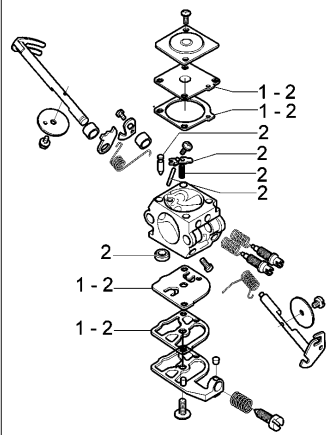

NEW P. NUMBERS

NOUVELLES REFERENCES

NEU CODEX

FIGURE 2

FIGURE 3

Item	P/N McC	P/N ELX	Qty	DESCRIPTION
FIGURE 2				
1	503790004	503790004	1	flywheel assy
2	• 501819903	501819903	2	pin
3	• 503710203	503710203	2	pawl
4	• 503783201	503783201	2	spring
5	503221011	503221011	1	nut
6	503230101	503230101	1	washer
7	503202520	503202520	2	screw
C 8	503580501	503580501	1	ignition coil
C 9	243321	538243321	1	cable ignition coil - switch
C 10	243320	538243320	1	ground cable
C 11	503718001	503718001	1	switch
12	235806	538235806	1	screw
13	243414	538243414	2	screw
B 14	505310751	505310751	1	hose
B 15	506013202	506013202	1	intake hose
C 16	243142	538243142	1	carb spacer
17	501527801	501527801	3	fairlead
18	235806	538235806	1	screw
A 19	501770002	501770002	1	carb. Gasket
B 20	FIGURE 3			
21	242960	538242960	1	fairlead
22	242489	538242489	1	primer-carb hose
B 23	224242-01	538022424	1	primer
24	243143	538243143	1	air filter housing
25	241705	538241705	2	bushing
26	243425	538243425	1	filter cover plate
27	229208	538229208	2	nut
A 28	243144	538243144	1	air filter
29	503218816	503218816	2	screw
30	243145	538243145	1	choke knob
31	229740	538229740	1	brake spring
32	235642	538235642	2	nut M5
33	241902	538241902	1	brake housing
34	241903	538241903	1	brake needle
35	242017	538242017	1	band pivot
B 36	235073	538235073	1	brake band
37	243092	538243092	1	brake lever
38	235806	538235806	2	screw M5x20
39	241906	538241906	1	washer
40	241904	538241904	1	sleeve
41	241905	538241905	1	screw M6x25
42	243338	538243338	1	washer
B 43	242004	538242004	1	clutch assy
C 44	• 242005	538242005	1	clutch rotor
B 45	• 240926	538240926	3	clutch spring
C 46	• 227359	538227359	3	clutch shoe
B 47	243223	538243223	1	clutch drum (7T)
48	235287	538235287	1	washer
49	229137	538229137	1	seeger