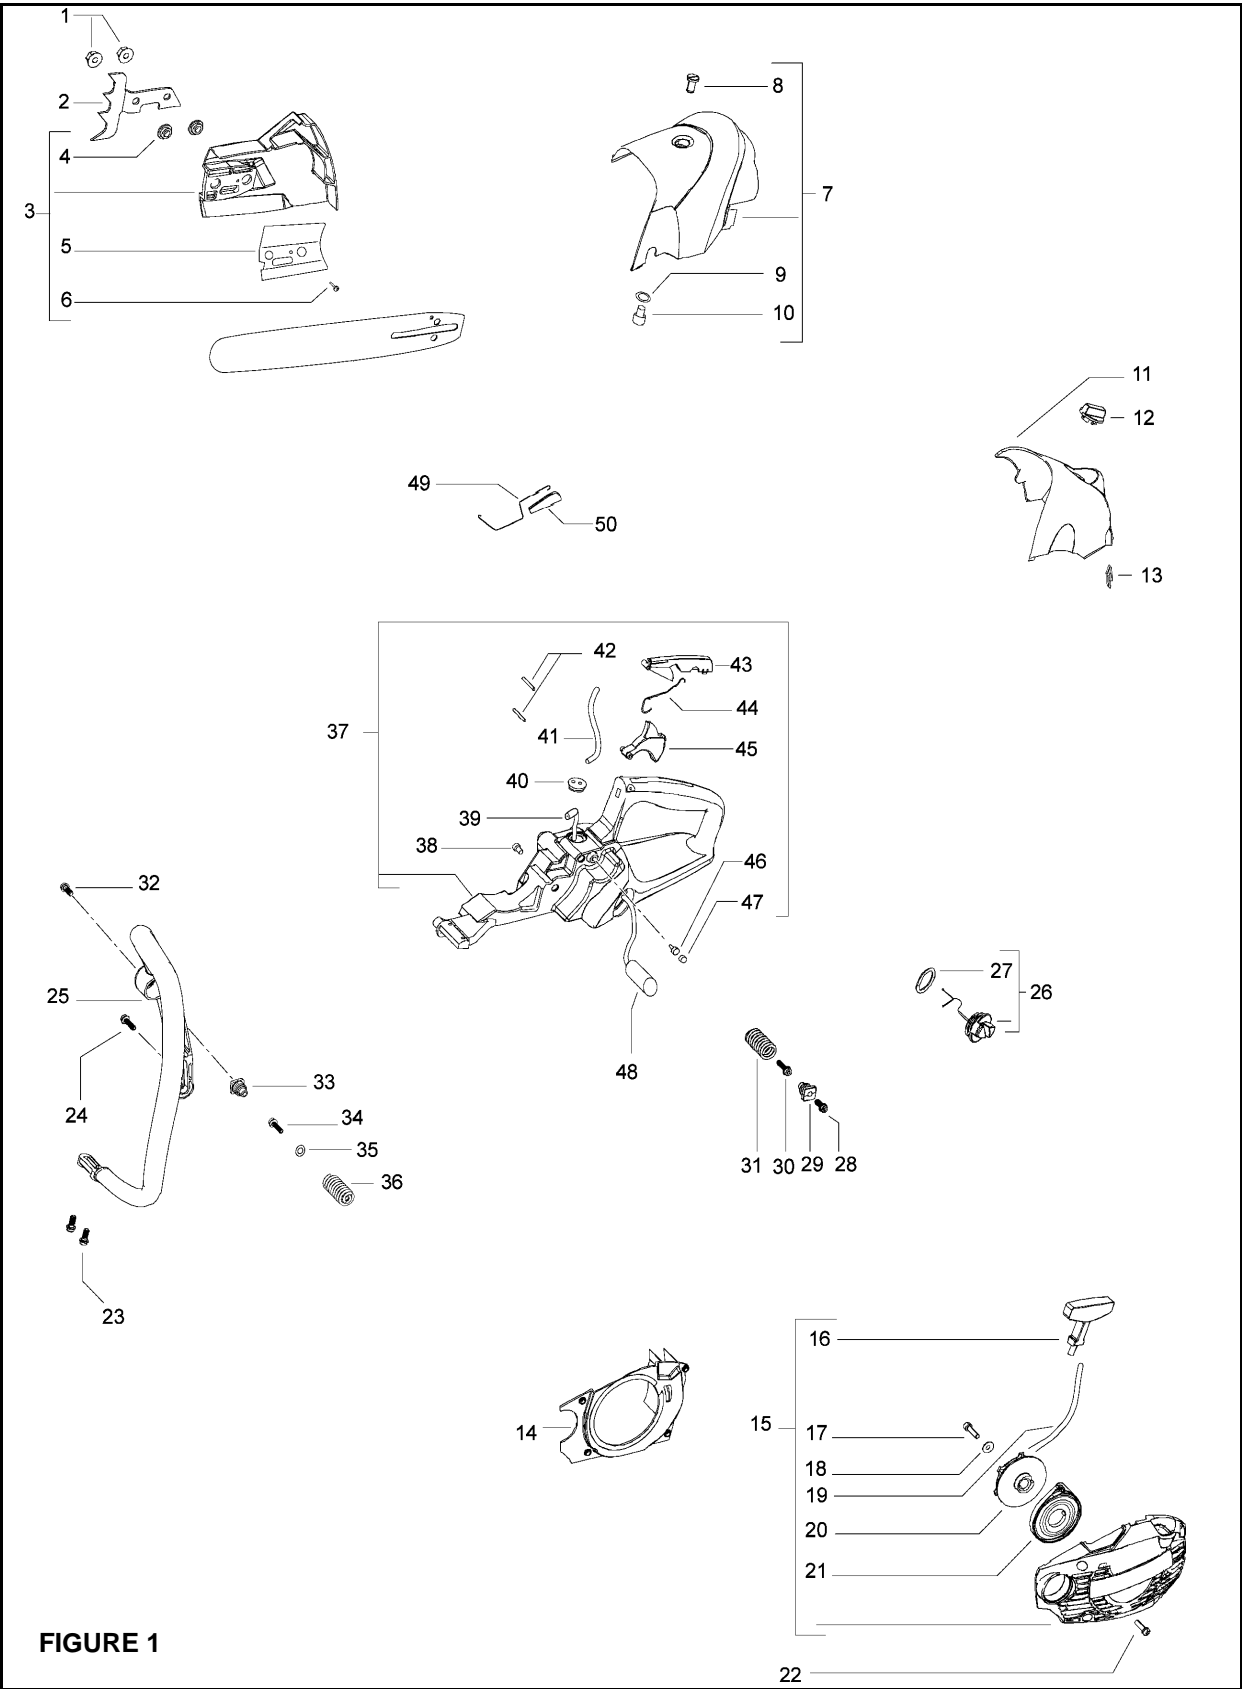

FIGURE 1

Item	P/N McC	P/N ELX	Qty	DESCRIPTION
------	---------	---------	-----	-------------

Item	P/N McC	P/N ELX	Qty	DESCRIPTION
------	---------	---------	-----	-------------

FIGURE 1

A	1	227762	538227762	2	nut M8
C	2	243221	538243221	1	spiked bumper
C	3	243111	538243111	1	clutch cover assy
	4	• 241912	538241912	2	bushings
	5	• 240360	538240360	1	bar plate
	6	• 229082	538229082	1	screw
	7	243120	538243120	1	engine cover assy
	8	• 503227001	503227001	1	screw
	9	• 236936	538236936	1	washer
	10	• 240272	538240272	1	grommet
	11	243129	538243129	1	air filter cover
C	12	249705	538249705	1	knob
	13	242960	538242960	1	grommet
C	14	243105	538243105	1	air conveyor
B	15	249706	538249706	1	starter assy
	16	• 503543901	503543901	1	handle
	17	• 229791	538229791	1	screw
	18	• 227259	538227259	1	washer
A	19	• 505305125	505305125	1	rope
B	20	• 506016401	506016401	1	pulley
B	21	• 501763101	501763101	1	spring
	22	235806	538235806	4	screw with washer
	23	503218816	503218816	2	screw
	24	503217520	503217520	2	screw
	25	243101	538243101	1	front handle
	26	243137	538243137	2	fuel/oil cap assy
	27	• 235510	538235510	2	o-ring
	28	503218816	503218816	2	screw
C	29	243133	538243133	2	antivibe
	30	503217520	503217520	2	screw
C	31	243212	538243212	2	spring lower
	32	503218816	503218816	1	screw
C	33	243133	538243133	1	antivibe
	34	227563	538227563	1	screw
	35	235248	538235248	1	washer
	36	243339	538243339	1	upper spring
C	37	249707	538249707	1	rear handle assy
	38	• 243340	538243340	2	grommet
	39	• 242965	538242965	1	fuel hose
	40	• 235675	538235675	1	grommet
B	41	• 242489	538242489	1	hose
	42	• 243234	538243234	2	pin
C	43	• 243100	538243100	1	safety lever
	44	• 243103	538243103	1	trigger spring
C	45	• 243099	538243099	1	throttle trigger
	46	• 322199	538322199	1	valve
	47	• 235735	538235735	1	synterized
A	48	503443201	503443201	1	fuel filter
	49	243231	538243231	1	throttle lever
	50	243283	538243283	1	throttle slide