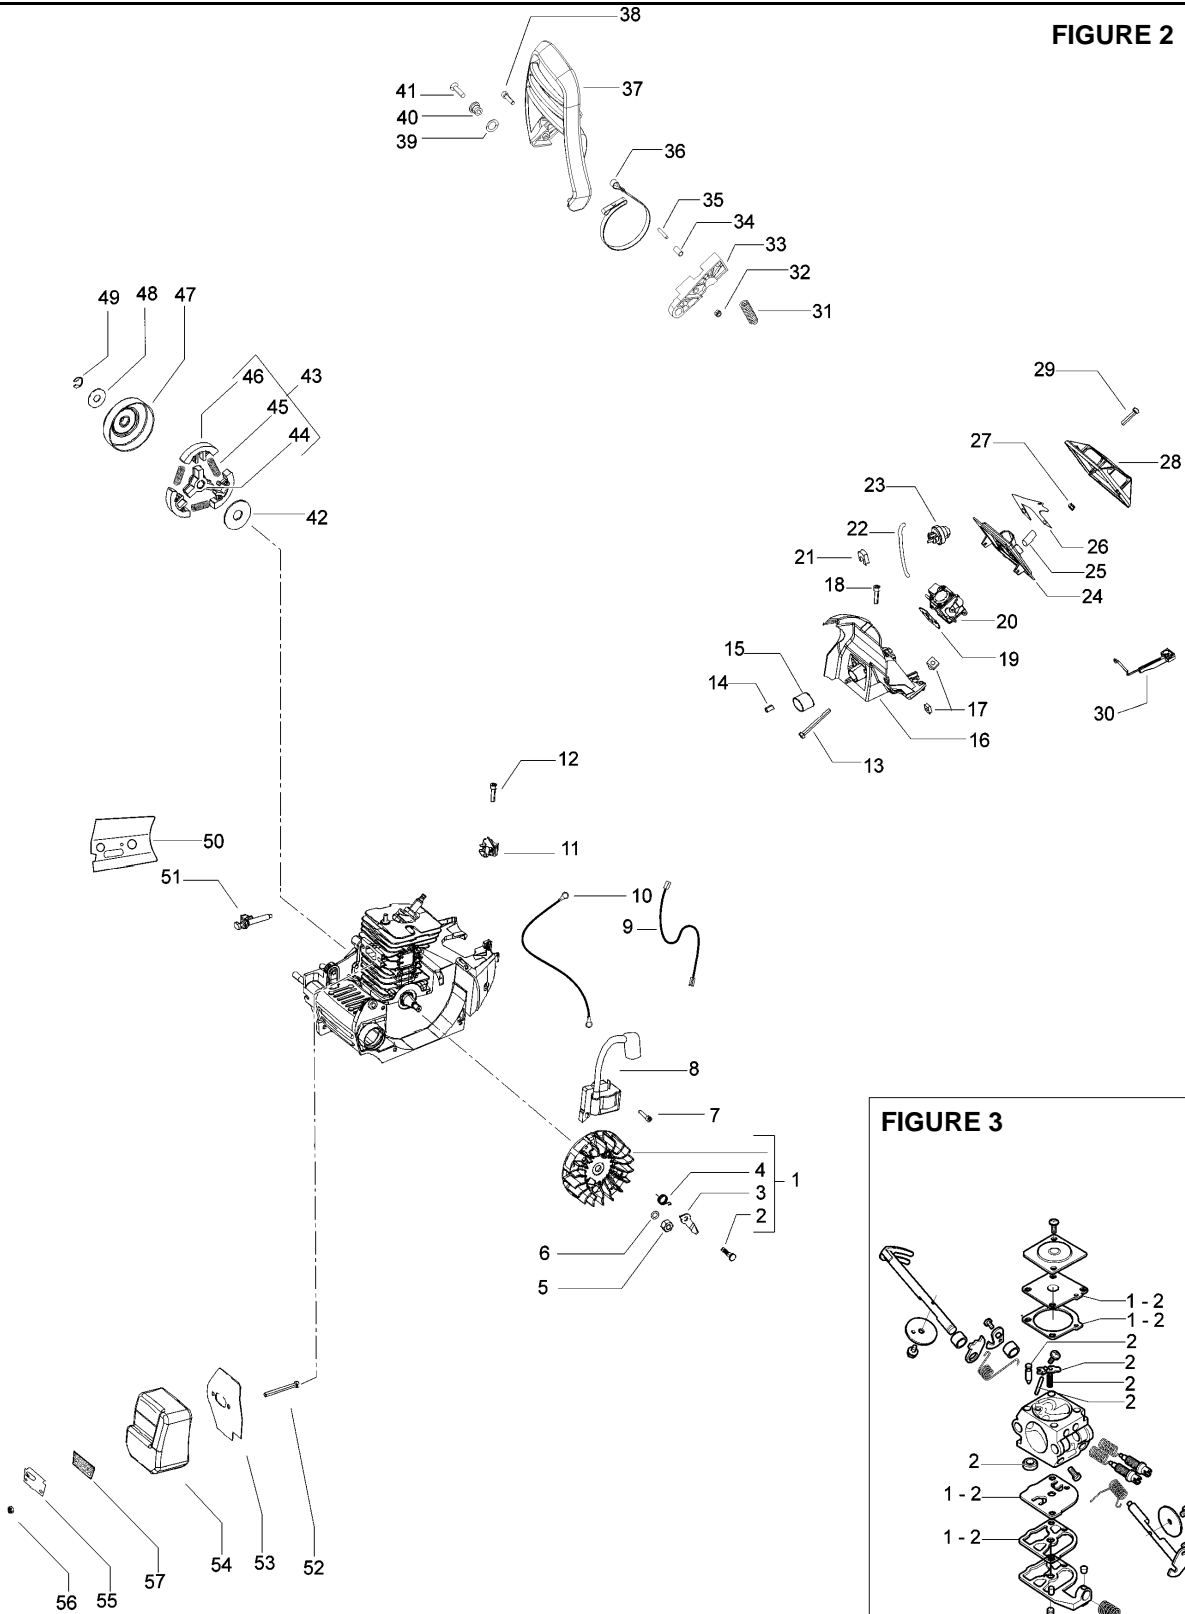

NEW P. NUMBERS

NOUVELLES REFERENCES

NEU CODEX

FIGURE 2

FIGURE 3

Item	P/N McC	P/N ELX	Qty	DESCRIPTION
FIGURE 2				
1	503790004	503790004	1	flywheel assy
2	• 501819903	501819903	2	pin
3	• 503710203	503710203	2	pawl
4	• 503783201	503783201	2	spring
5	503221011	503221011	1	nut
6	503230101	503230101	1	washer
7	503202520	503202520	2	screw
C 8	503580501	503580501	1	ignition coil
C 9	243321	538243321	1	cable ignition coil - switch
C 10	243320	538243320	1	ground cable
C 11	503718001	503718001	1	switch
12	235806	538235806	1	screw
13	243414	538243414	2	screw
B 14	505310751	505310751	1	hose
B 15	506013202	506013202	1	intake hose
C 16	243142	538243142	1	carb spacer
17	501527801	501527801	3	fairlead
18	235806	538235806	1	screw
A 19	501770002	501770002	1	carb. Gasket
B 20	FIGURE 3			
21	242960	538242960	1	fairlead
22	242489	538242489	1	primer-carb hose
B 23	224242-01	538022424	1	primer
24	243143	538243143	1	air filter housing
25	241705	538241705	2	bushing
26	243425	538243425	1	filter cover plate
27	229208	538229208	2	nut
A 28	243144	538243144	1	air filter
29	503218816	503218816	2	screw
30	243145	538243145	1	choke knob
31	229740	538229740	1	brake spring
32	235642	538235642	2	nut M5
33	241902	538241902	1	brake housing
34	241903	538241903	1	brake needle
35	242017	538242017	1	band pivot
B 36	235073	538235073	1	brake band
37	243092	538243092	1	brake lever
38	235806	538235806	2	screw M5x20
39	241906	538241906	1	washer
40	241904	538241904	1	sleeve
41	241905	538241905	1	screw M6x25
42	243338	538243338	1	washer
B 43	242004	538242004	1	clutch assy
C 44	• 242005	538242005	1	clutch rotor
B 45	• 240926	538240926	3	clutch spring
C 46	• 227359	538227359	3	clutch shoe
B 47	243223	538243223	1	clutch drum (7T)
48	235287	538235287	1	washer
49	229137	538229137	1	seeger