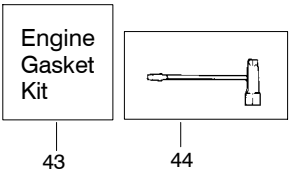

Ref.	Part No.	Description	Ref.	Part No.	Description	Ref.	Part No.	Description
1.	530016153	Screw	19.	530071889	Kit-Carb. Adaptor (Incl. # 20,38,41)	36.	530038729	Ring-Piston
2.	530039232	Module-Ignition	20.	530071894	Gasket-cyl. o-ring (kit)	37.	530057886	Insert-Right (gray)Cyl.
3.	530016432	Screw	21.	952030150	Accy-Spark Plug (RCJ-7Y)	38.	530071894	Seal-Adaptor (kit)
4.	530058661	Strap-Ground	22.	530071885	Kit-Cylinder (Incl. 29,37)	39.	530016426	Screw
5.	530057943	Assy-Wire Harness	23.	530058660	Clip-High Tension Lead	40.	530071894	Gasket-Carb. (kit)
6.	530055698	Reflector-Tape	24.	530071887	Kit-Muffler (Incl. 25,26,27,28)	41.	530057926	Tube-Intake
7.	530057872	Shield-Cylinder(Incl.1,6)	25.	530057942	Backplate-Muffler	42.	530016101	Nut-Carb.
8.	530016080	Screw	26.	530071894	Gasket-Muffler (kit)	43.	530071894	Kit-Gasket (Incl. 20,26,38,40)
9.	530057891	Lever-Ignition Switch	27.	530071886	Kit-Spark Arrestor	44.	530031135	Scrench
10.	530057908	Spring-Ignition Switch	28.	530016338	Bolt-Muffler			Not Shown
11.	530059399	Knob-Choke	29.	530057885	Insert-Left (black) Cyl.		545047515	Manual-Operator
12.	530059001	Cover-Air Filter	30.	530012537	Assy-Crankshaft/Rod Bolt		530059905	Decal-Warning
13.	530057869	Filter-Air	31.	530016417	Cap-Crankcase			
14.	530016425	Screw	32.	530057941	Assy-Bearing/Seal			
15.	530150029	Housing-Air Filter w/cable	33.	530056363	Kit-Piston (Incl. 35,36)			
16.	---	Carburetor Zama W26	34.	530071882	Retainer-Piston Pin			
17.	530069247	Kit-Fuel Line (Small)	35.	530015697				
18.	530047721	Bulb-Purge "snap-in"						