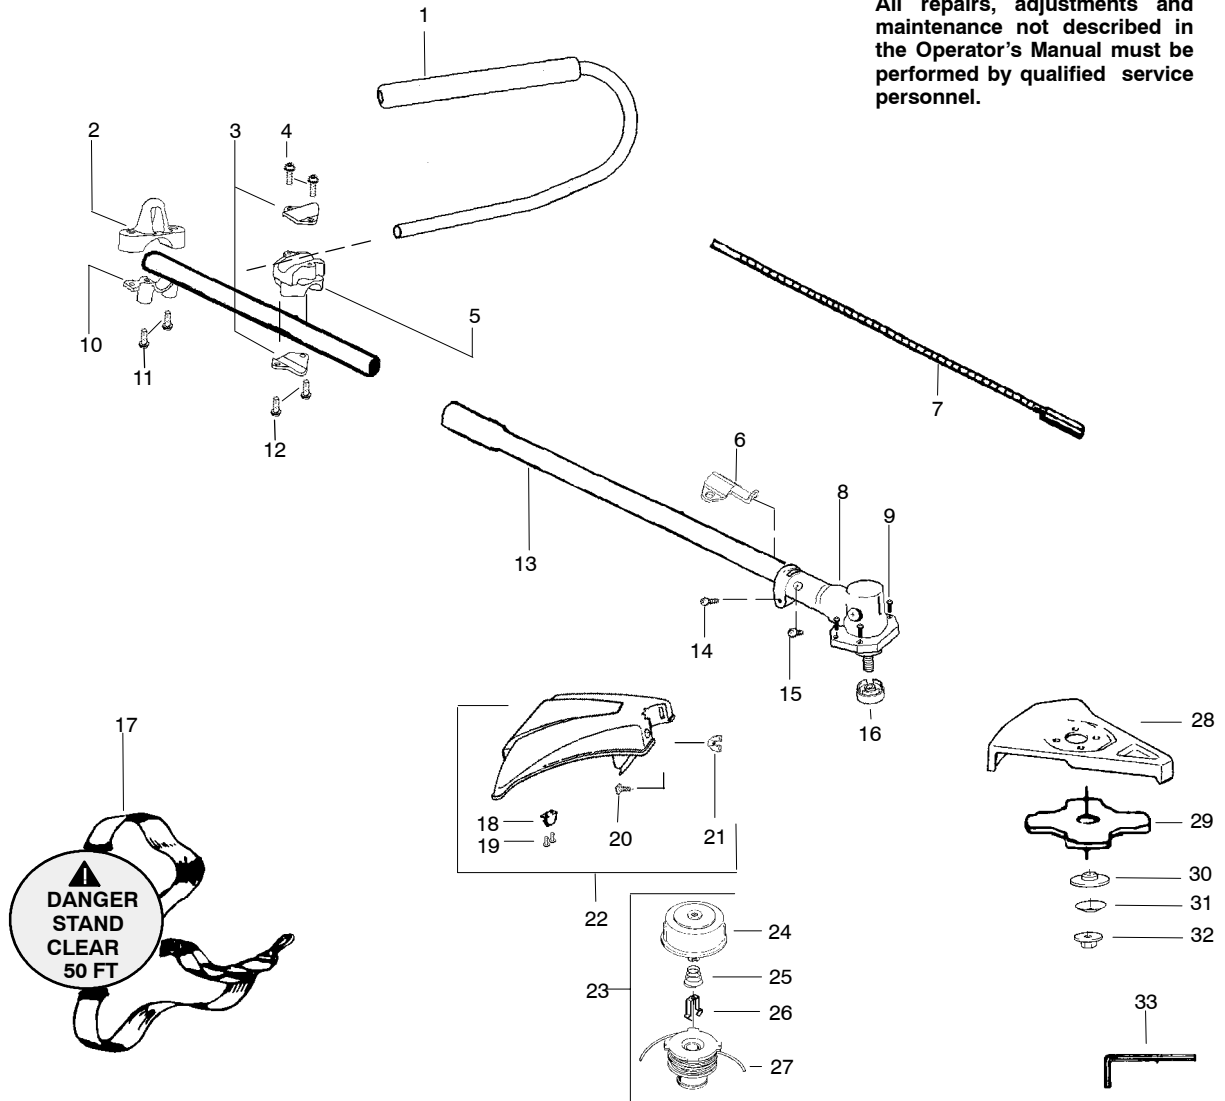

Ref.	Part No.	Description	Ref.	Part No.	Description
1.	530071394	Kit-Handlebar (incl. grip,cap,decal)	20.	530015820	Bolt
2.	530055392	Clamp-Harness Upper	21.	530016152	Wingnut
3.	530058563	Clamp-Bracket	22.	530069779	Kit-Shield (Incl. 18-21)
4.	530015886	Screw	23.	952711581	Accy-Cutting Head (Incl. 24-27)
5.	---	Clamp-Handlebar	24.	530095772	Assy-Hub
	530058766	(7/8")	25.	530053241	Spring
	530058765	(1")	26.	530401957	Retainer
6.	530095812	Bracket-Shield	27.	952711580	Accy-Spool
7.	530096183	Flexshaft-Split boom	28.	530071383	Kit-Blade Shield
8.	530071585	Assy-Gearbox	29.	952711584	Accy.-Weed Blade (8")
9.	530016312	Screw	30.	530095816	Washer-Blade Retaining
10.	530055395	Clamp-Harness Lower	31.	530016240	Washer-Belleville
11.	530016406	Screw	32.	530015793	Nut-Flange
12.	530015886	Screw	33.	530031159	Wrench-Hex (5/32")
13.	530071861	Assy.-Driveshaft			
14.	530016014	Screw			Not Shown
15.	530016224	Screw-Alignment	530164264		Manual
16.	530095815	Dust cup - Blade	530095894		Hanger-Attachment
17.	530094408	Assy-Shoulder Strap	530059672		Decal-Shaft Warning
18.	530052285	Limiter-Line	530056335		Decal-Blade Direction
19.	530015805	Screw			