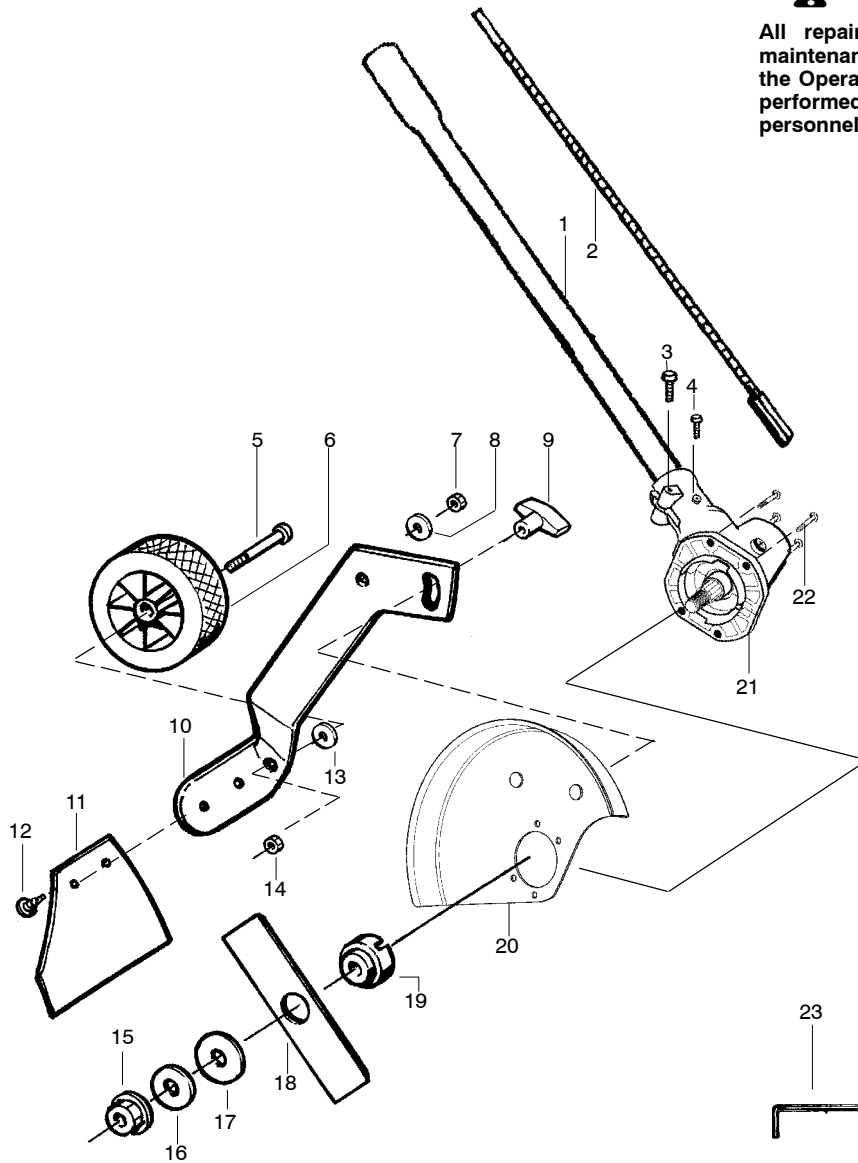

Ref.	Part No.	Description	Ref.	Part No.	Description
1.	530071394	Kit- Handlebar (incl. grip, cap, decal)	16.	530053012	Fastener- Mud Flap
2.	----	Clamp- Handlebar	17.	530092062	Washer
	530058766	(7/8")	18.	530015515	Locknut
	530058765	(1")	19.	530015793	Nut- Flange (L.H.)
3.	530058563	Bracket- Clamp	20.	530016240	Washer- Belleville
4.	530015886	Screw	21.	530015792	Washer- Flat
5.	530071913	Assy.- Driveshaft	22.	952711625	Accy- 7.5" Blade
6.	530096183	Flexshaft- Split boom	23.	530054623	Dustcup
7.	530016014	Screw	24.	530071930	Kit- Edger Guard
8.	530016224	Screw- Alignment	25.	530071586	Kit- Gearbox
9.	530015981	Bolt- Shoulder Axle	26.	530016312	Screw
10.	530095125	Wheel- 4" (rubber)	27.	530031159	Wrench- Hex (5/32")
11.	530015515	Locknut			Not Shown
12.	530092062	Washer	545133458		Manual
13.	530092059	Knob	530095894		Hanger- Attachment
14.	530053009	Bracket- Adj. Wheel	545005908		Decal- Shaft Warning
15.	530071251	Kit- Mud Flap (incl. #16)	530053138		Decal- Guard Warning

Ref.	Part No.	Description	Ref.	Part No.	Description
1.	545006090	Assy.-Driveshaft	16.	530016240	Washer-Belleville
2.	530096183	Flexshaft-Split boom	17.	530015792	Washer-Flat
3.	530016014	Screw	18.	952711625	Accy-7.5" Blade
4.	530015775	Screw-Alignment	19.	530054623	Dustcup
5.	530015981	Bolt-Shoulder Axle	20.	530071930	Kit-Edger Guard
6.	530095125	Wheel-4" (rubber)	21.	530071586	Kit-Gearbox (Incl. 3,4,19,22)
7.	530015515	Locknut	22.	530016312	Screw
8.	530092062	Washer	23.	530031159	Wrench-Hex (5/32")
9.	530092059	Knob			Not Shown
10.	530053009	Bracket-Adj. Wheel		545167665	Manual
11.	530071251	Kit-Mud Flap (incl.#12)		530150031	Hanger-Attachment
12.	530053012	Fastener-Mud Flap		525392401	Decal-Shaft Warning
13.	530092062	Washer		545074501	Decal-Guard Warning
14.	530015515	Locknut			
15.	530015793	Nut-Flange (L.H.)			