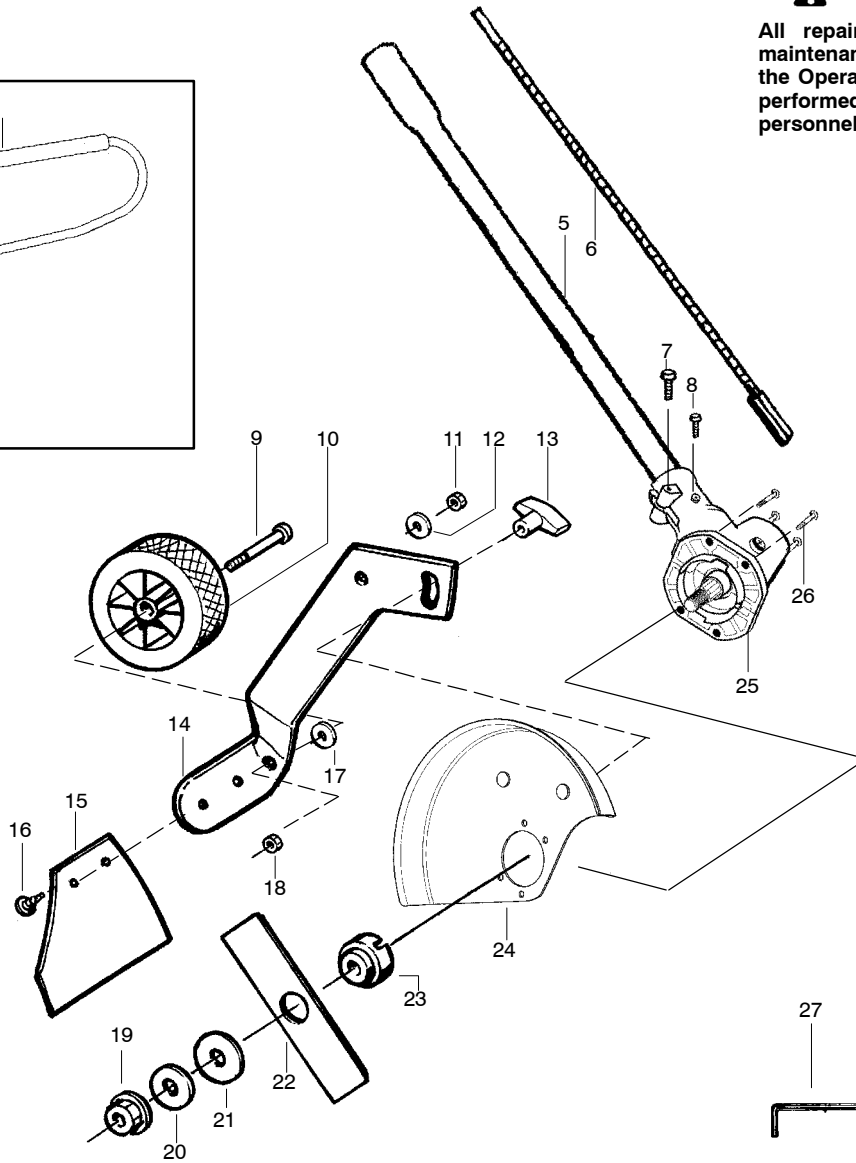

Ref.	Part No.	Description	Ref.	Part No.	Description
1.	530071394	Kit-Handlebar (incl. grip, cap, decal)	16.	530053012	Fastener-Mud Flap
2.	----	Clamp-Handlebar	17.	530092062	Washer
	530058766	(7/8")	18.	530015515	Locknut
	530058765	(1")	19.	530015793	Nut-Flange (L.H.)
3.	530058563	Bracket-Clamp	20.	530016240	Washer-Belleville
4.	530015886	Screw	21.	530015792	Washer-Flat
5.	530071863	Assy.-Driveshaft	22.	952711625	Accy-7.5" Blade
6.	530096183	Flexshaft-Split boom	23.	530054623	Dustcup
7.	530016014	Screw	24.	530071501	Kit-Edger Guard
8.	530016224	Screw-Alignment	25.	530071586	Kit-Gearbox
9.	530015981	Bolt-Shoulder Axle	26.	530016312	Screw
10.	530095125	Wheel-4" (rubber)	27.	530031159	Wrench-Hex (5/32")
11.	530015515	Locknut			Not Shown
12.	530092062	Washer		530164267	Manual
13.	530092059	Knob		530095894	Hanger-Attachment
14.	530053009	Bracket-Adj. Wheel		530053138	Decal-Guard Warning
15.	530071251	Kit-Mud Flap (incl.#16)			

Ref.	Part No.	Description	Ref.	Part No.	Description
1.	530071394	Kit- Handlebar (incl. grip, cap, decal)	16.	530053012	Fastener- Mud Flap
2.	----	Clamp- Handlebar	17.	530092062	Washer
	530058766	(7/8")	18.	530015515	Locknut
	530058765	(1")	19.	530015793	Nut- Flange (L.H.)
3.	530058563	Bracket- Clamp	20.	530016240	Washer- Belleville
4.	530015886	Screw	21.	530015792	Washer- Flat
5.	530071913	Assy.- Driveshaft	22.	952711625	Accy- 7.5" Blade
6.	530096183	Flexshaft- Split boom	23.	530054623	Dustcup
7.	530016014	Screw	24.	530071930	Kit- Edger Guard
8.	530016224	Screw- Alignment	25.	530071586	Kit- Gearbox
9.	530015981	Bolt- Shoulder Axle	26.	530016312	Screw
10.	530095125	Wheel- 4" (rubber)	27.	530031159	Wrench- Hex (5/32")
11.	530015515	Locknut			Not Shown
12.	530092062	Washer	545133458		Manual
13.	530092059	Knob	530095894		Hanger- Attachment
14.	530053009	Bracket- Adj. Wheel	545005908		Decal- Shaft Warning
15.	530071251	Kit- Mud Flap (incl. #16)	530053138		Decal- Guard Warning